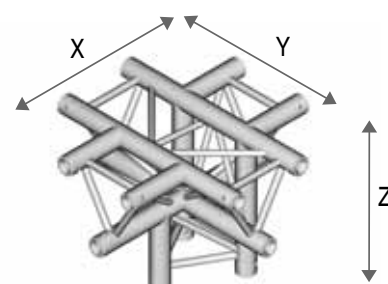

INCROCIO 90° CINQUE VIE VERTICE BASSO