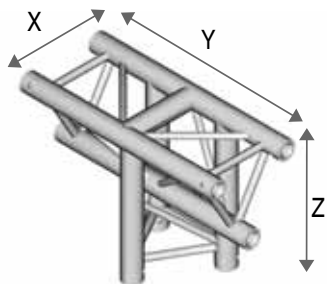

ANGOLO 90° TRE VIE SINISTRO VERTICE ALTO

RIF. QI

Serie	Codice	X	Y	Z	kg
Standard	TB 6373	400	400	400	4,85
Elite 25	TB 5373	400	400	400	5,55
Elite 30	TB 7373	450	450	450	6,95
SuperLite	TB 8373	400	400	400	6,05
Euro	TB 12373	500	500	500	7,75
Professional HD	TB 4373	450	450	450	7,55

ANGOLO 90° TRE VIE "T" VERTICALE VERTICE ALTO

RIF. O

Serie	Codice	X	Y	Z	kg
Standard	TB 6374	550	250	400	4,69
Elite 25	TB 5374	550	250	400	5,38
Elite 30	TB 7374	600	300	450	6,75
SuperLite	TB 8374	550	250	400	5,89
Euro	TB 12374	500	290	500	7,35
Professional HD	TB 4374	600	300	450	7,35

ANGOLI TRIO

ANGOLO 90° TRE VIE "T" VERTICALE VERTICE BASSO

RIF. O

Serie	Codice	X	Y	Z	kg
Standard	TB 6375	250	550	400	5,06
Elite 25	TB 5375	250	550	400	5,75
Elite 30	TB 7375	300	600	450	7,23
SuperLite	TB 8375	250	550	400	6,28
Euro	TB 12375	290	500	500	7,87
Professional HD	TB 4375	300	600	450	7,87

ANGOLO 90° TRE VIE "T" ORIZZ. VERTICE ALTO/BASSO

RIF. R

Serie	Codice	X	Y	Z	kg
Standard	TB 6376	400	550	223	4,66
Elite 25	TB 5376	400	550	223	5,35
Elite 30	TB 7376	450	600	266	6,75
SuperLite	TB 8376	400	550	223	5,85
Euro	TB 12376	500	500	257	7,36
Professional HD	TB 4376	450	600	266	7,36