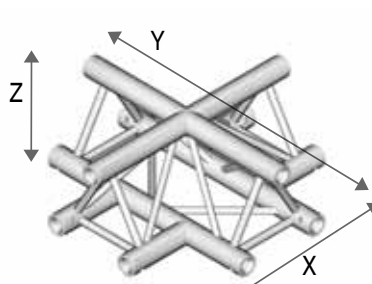

ANGOLO 90° TRE VIE "T" ORIZZ. VERTICE ALTO/BASSO

RIF. R

Serie	Codice	X	Y	Z	kg
Standard	TB 6376	400	550	223	4,66
Elite 25	TB 5376	400	550	223	5,35
Elite 30	TB 7376	450	600	266	6,75
SuperLite	TB 8376	400	550	223	5,85
Euro	TB 12376	500	500	257	7,36
Professional HD	TB 4376	450	600	266	7,36

ANGOLO 90° QUATTRO VIE "T" ORIZZ. VERTICE BASSO

RIF. HL

Serie	Codice	X	Y	Z	kg
Standard	TB 6380	550	400	400	6,54
Elite 25	TB 5380	550	400	400	7,27
Elite 30	TB 7380	600	450	450	9,11
SuperLite	TB 8380	500	400	400	8,11
Euro	TB 12380	500	500	500	10,13
Professional HD	TB 4380	600	450	450	10,13

ANGOLO 90° QUATTRO VIE "T" ORIZZ. VERTICE ALTO

RIF. HL

Serie	Codice	X	Y	Z	kg
Standard	TB 6382	550	400	400	6,28
Elite 25	TB 5382	550	400	400	7,02
Elite 30	TB 7382	600	450	450	8,78
SuperLite	TB 8382	550	400	400	7,87
Euro	TB 12382	500	500	500	9,81
Professional HD	TB 4382	600	450	450	9,81

INCROCIO 90° QUATTRO VIE "T" ORIZZ. VERTICE ALTO/BASSO

RIF. M

Serie	Codice	X	Y	Z	kg
Standard	TB 6385	550	223	550	6,28
Elite 25	TB 5385	550	223	550	7,02
Elite 30	TB 7385	600	266	600	8,78
SuperLite	TB 8385	550	223	550	7,87
Euro	TB 12385	500	257	500	9,81
Professional HD	TB 4385	600	266	600	9,81