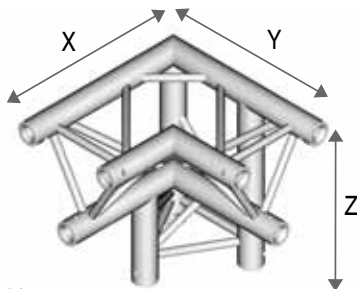

ANGOLI TRIO

ANGOLO 90° DUE VIE VERTICALE ALTO/BASSO

RIF. C F

Serie	Codice	X	Y	Z	kg
Standard	TB 6360	400	400	223	3,11
Elite 25	TB 5360	400	400	223	3,75
Elite 30	TB 7360	450	450	266	4,74
SuperLite	TB 8360	400	400	223	3,92
Euro	TB 12360	500	500	257	5,05
Professional HD	TB 4360	450	450	266	4,92

ANGOLO 90° DUE VIE VERTICE ESTERNO

RIF. P

Serie	Codice	X	Y	Z	kg
Standard	TB 6364	250	400	400	3,13
Elite 25	TB 5364	250	400	400	3,77
Elite 30	TB 7364	300	450	450	4,88
SuperLite	TB 8364	250	400	400	3,93
Euro	TB 12364	290	500	500	5,15
Professional HD	TB 4364	300	450	450	5,07

ANGOLO 90° TRE VIE DESTRO VERTICE BASSO

RIF. GS

Serie	Codice	X	Y	Z	kg
Standard	TB 6370	400	400	400	4,98
Elite 25	TB 5370	400	400	400	5,67
Elite 30	TB 7370	450	450	450	7,10
SuperLite	TB 8370	400	400	400	6,17
Euro	TB 12370	500	500	500	7,91
Professional HD	TB 4370	450	450	450	7,71

ANGOLO 90° TRE VIE SINISTRO VERTICE BASSO

RIF. QI

Serie	Codice	X	Y	Z	kg
Standard	TB 6371	400	400	400	4,98
Elite 25	TB 5371	400	400	400	5,67
Elite 30	TB 7371	450	450	450	7,10
SuperLite	TB 8371	400	400	400	6,17
Euro	TB 12371	500	500	500	7,91
Professional HD	TB 4371	450	450	450	7,71