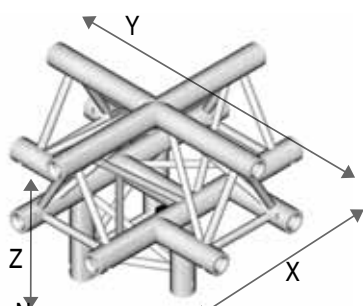

ANGOLO 90° QUATTRO VIE "T" ORIZZ. VERTICE ALTO

RIF. HL

Serie	Codice	X	Y	Z	kg
Standard	TB 6382	550	400	400	6,28
Elite 25	TB 5382	550	400	400	7,02
Elite 30	TB 7382	600	450	450	8,78
SuperLite	TB 8382	550	400	400	7,87
Euro	TB 12382	500	500	500	9,81
Professional HD	TB 4382	600	450	450	9,81

INCROCIO 90° QUATTRO VIE "T" ORIZZ. VERTICE ALTO/BASSO

RIF. M

Serie	Codice	X	Y	Z	kg
Standard	TB 6385	550	223	550	6,28
Elite 25	TB 5385	550	223	550	7,02
Elite 30	TB 7385	600	266	600	8,78
SuperLite	TB 8385	550	223	550	7,87
Euro	TB 12385	500	257	500	9,81
Professional HD	TB 4385	600	266	600	9,81

INCROCIO 90° CINQUE VIE VERTICE BASSO

RIF. N

Serie	Codice	X	Y	Z	kg
Standard	TB 6390	550	550	400	8,13
Elite 25	TB 5390	550	550	400	8,91
Elite 30	TB 7390	600	600	450	11,15
SuperLite	TB 8390	500	550	400	10,10
Euro	TB 12390	500	500	500	12,80
Professional HD	TB 4390	600	600	450	12,60

INCROCIO 90° CINQUE VIE VERTICE ALTO

RIF. N

Serie	Codice	X	Y	Z	kg
Standard	TB 6392	550	550	400	7,87
Elite 25	TB 5392	550	550	400	8,67
Elite 30	TB 7392	600	600	450	10,83
SuperLite	TB 8392	550	550	400	9,85
Euro	TB 12392	500	500	500	12,45
Professional HD	TB 4392	600	600	450	12,27