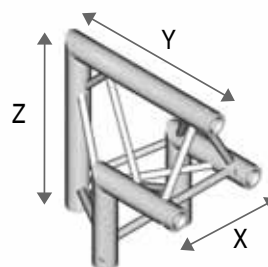

ANGOLI TRIO

ANGOLO 90° DUE VIE VERTICALE ALTO/BASSO

RIF. C F

Serie	Codice	X	Y	Z	kg
Standard	TB 6360	400	400	223	3,11
Elite 25	TB 5360	400	400	223	3,75
Elite 30	TB 7360	450	450	266	4,74
SuperLite	TB 8360	400	400	223	3,92
Euro	TB 12360	500	500	257	5,05
Professional HD	TB 4360	450	450	266	4,92

ANGOLO 90° DUE VIE VERTICE INTERNO

RIF. P

Serie	Codice	X	Y	Z	kg
Standard	TB 6362	250	400	400	3,41
Elite 25	TB 5362	250	400	400	4,05
Elite 30	TB 7362	300	450	450	5,15
SuperLite	TB 8362	250	400	400	4,21
Euro	TB 12362	290	500	500	5,45
Professional HD	TB 4362	300	450	450	5,35

ANGOLO 90° DUE VIE VERTICE ESTERNO

RIF. P

Serie	Codice	X	Y	Z	kg
Standard	TB 6364	250	400	400	3,13
Elite 25	TB 5364	250	400	400	3,77
Elite 30	TB 7364	300	450	450	4,88
SuperLite	TB 8364	250	400	400	3,93
Euro	TB 12364	290	500	500	5,15
Professional HD	TB 4364	300	450	450	5,07