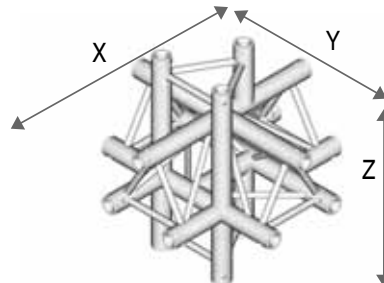

INCROCIO 90° QUATTRO VIE "T" ORIZZ. VERTICE ALTO/BASSO

RIF. M

Serie	Codice	X	Y	Z	kg
Standard	TB 6385	550	223	550	6,28
Elite 25	TB 5385	550	223	550	7,02
Elite 30	TB 7385	600	266	600	8,78
SuperLite	TB 8385	550	223	550	7,87
Euro	TB 12385	500	257	500	9,81
Professional HD	TB 4385	600	266	600	9,81

INCROCIO 90° CINQUE VIE VERTICE BASSO

RIF. N

Serie	Codice	X	Y	Z	kg
Standard	TB 6390	550	550	400	8,13
Elite 25	TB 5390	550	550	400	8,91
Elite 30	TB 7390	600	600	450	11,15
SuperLite	TB 8390	500	550	400	10,10
Euro	TB 12390	500	500	500	12,80
Professional HD	TB 4390	600	600	450	12,60

INCROCIO 90° CINQUE VIE VERTICE ALTO

RIF. N

Serie	Codice	X	Y	Z	kg
Standard	TB 6392	550	550	400	7,87
Elite 25	TB 5392	550	550	400	8,67
Elite 30	TB 7392	600	600	450	10,83
SuperLite	TB 8392	550	550	400	9,85
Euro	TB 12392	500	500	500	12,45
Professional HD	TB 4392	600	600	450	12,27

INCROCIO 90° SEI VIE

RIF. E

Serie	Codice	X	Y	Z	kg
Standard	TB 6395	550	550	550	9,73
Elite 25	TB 5395	550	550	550	10,58
Elite 30	TB 7395	600	600	600	13,20
SuperLite	TB 8395	550	550	550	12,12
Euro	TB 12395	500	500	500	13,95
Professional HD	TB 4395	600	600	600	15,05