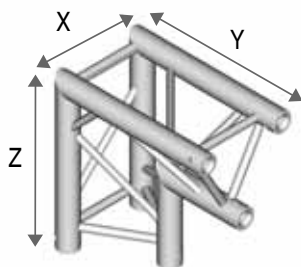

ANGOLI TRIO

ANGOLO 90° DUE VIE VERTICALE ALTO/BASSO

RIF. C F

Serie	Codice	X	Y	Z	kg
Standard	TB 6360	400	400	223	3,11
Elite 25	TB 5360	400	400	223	3,75
Elite 30	TB 7360	450	450	266	4,74
SuperLite	TB 8360	400	400	223	3,92
Euro	TB 12360	500	500	257	5,05
Professional HD	TB 4360	450	450	266	4,92

ANGOLO 90° DUE VIE VERTICE INTERNO

RIF. P

Serie	Codice	X	Y	Z	kg
Standard	TB 6362	250	400	400	3,41
Elite 25	TB 5362	250	400	400	4,05
Elite 30	TB 7362	300	450	450	5,15
SuperLite	TB 8362	250	400	400	4,21
Euro	TB 12362	290	500	500	5,45
Professional HD	TB 4362	300	450	450	5,35

ANGOLO 90° DUE VIE VERTICE ESTERNO

RIF. P

Serie	Codice	X	Y	Z	kg
Standard	TB 6364	250	400	400	3,13
Elite 25	TB 5364	250	400	400	3,77
Elite 30	TB 7364	300	450	450	4,88
SuperLite	TB 8364	250	400	400	3,93
Euro	TB 12364	290	500	500	5,15
Professional HD	TB 4364	300	450	450	5,07

ANGOLO 90° TRE VIE DESTRO VERTICE BASSO

RIF. GS

Serie	Codice	X	Y	Z	kg
Standard	TB 6370	400	400	400	4,98
Elite 25	TB 5370	400	400	400	5,67
Elite 30	TB 7370	450	450	450	7,10
SuperLite	TB 8370	400	400	400	6,17
Euro	TB 12370	500	500	500	7,91
Professional HD	TB 4370	450	450	450	7,71