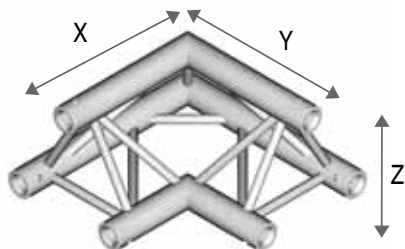

ANGOLI TRIO

ANGOLO 90° DUE VIE VERTICALE ALTO/BASSO

RIF. C F

Serie	Codice	X	Y	Z	kg
Standard	TB 6360	400	400	223	3,11
Elite 25	TB 5360	400	400	223	3,75
Elite 30	TB 7360	450	450	266	4,74
SuperLite	TB 8360	400	400	223	3,92
Euro	TB 12360	500	500	257	5,05
Professional HD	TB 4360	450	450	266	4,92

ANGOLO 90° DUE VIE VERTICE INTERNO

RIF. P

Serie	Codice	X	Y	Z	kg
Standard	TB 6362	250	400	400	3,41
Elite 25	TB 5362	250	400	400	4,05
Elite 30	TB 7362	300	450	450	5,15
SuperLite	TB 8362	250	400	400	4,21
Euro	TB 12362	290	500	500	5,45
Professional HD	TB 4362	300	450	450	5,35

ANGOLO 90° DUE VIE VERTICE ESTERNO

RIF. P

Serie	Codice	X	Y	Z	kg
Standard	TB 6364	250	400	400	3,13
Elite 25	TB 5364	250	400	400	3,77
Elite 30	TB 7364	300	450	450	4,88
SuperLite	TB 8364	250	400	400	3,93
Euro	TB 12364	290	500	500	5,15
Professional HD	TB 4364	300	450	450	5,07

ANGOLO 90° TRE VIE DESTRO VERTICE BASSO

RIF. GS

Serie	Codice	X	Y	Z	kg
Standard	TB 6370	400	400	400	4,98
Elite 25	TB 5370	400	400	400	5,67
Elite 30	TB 7370	450	450	450	7,10
SuperLite	TB 8370	400	400	400	6,17
Euro	TB 12370	500	500	500	7,91
Professional HD	TB 4370	450	450	450	7,71