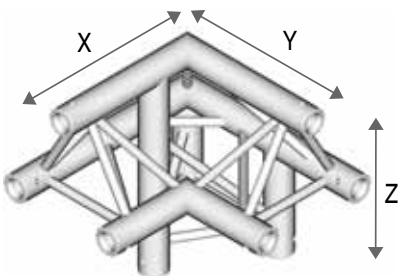

ANGOLO 90° TRE VIE DESTRO VERTICE BASSO

RIF. GS

Serie	Codice	X	Y	Z	kg
Standard	TB 6370	400	400	400	4,98
Elite 25	TB 5370	400	400	400	5,67
Elite 30	TB 7370	450	450	450	7,10
SuperLite	TB 8370	400	400	400	6,17
Euro	TB 12370	500	500	500	7,91
Professional HD	TB 4370	450	450	450	7,71

ANGOLO 90° TRE VIE SINISTRO VERTICE BASSO

RIF. QI

Serie	Codice	X	Y	Z	kg
Standard	TB 6371	400	400	400	4,98
Elite 25	TB 5371	400	400	400	5,67
Elite 30	TB 7371	450	450	450	7,10
SuperLite	TB 8371	400	400	400	6,17
Euro	TB 12371	500	500	500	7,91
Professional HD	TB 4371	450	450	450	7,71

ANGOLO 90° TRE VIE DESTRO VERTICE ALTO

RIF. GS

Serie	Codice	X	Y	Z	kg
Standard	TB 6372	400	400	400	4,85
Elite 25	TB 5372	400	400	400	5,55
Elite 30	TB 7372	450	450	450	6,95
SuperLite	TB 8372	400	400	400	6,05
Euro	TB 12372	500	500	500	7,75
Professional HD	TB 4372	450	450	450	7,55

ANGOLO 90° TRE VIE SINISTRO VERTICE ALTO

RIF. QI

Serie	Codice	X	Y	Z	kg
Standard	TB 6373	400	400	400	4,85
Elite 25	TB 5373	400	400	400	5,55
Elite 30	TB 7373	450	450	450	6,95
SuperLite	TB 8373	400	400	400	6,05
Euro	TB 12373	500	500	500	7,75
Professional HD	TB 4373	450	450	450	7,55