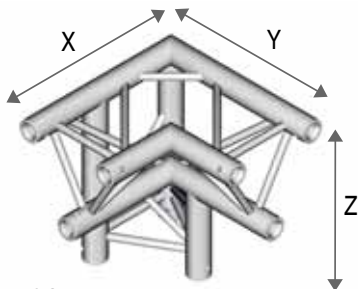

ANGOLI TRIO

ANGOLO 90° DUE VIE VERTICALE ALTO/BASSO

RIF. C F

Serie	Codice	X	Y	Z	kg
Standard	TB 6360	400	400	223	3,11
Elite 25	TB 5360	400	400	223	3,75
Elite 30	TB 7360	450	450	266	4,74
SuperLite	TB 8360	400	400	223	3,92
Euro	TB 12360	500	500	257	5,05
Professional HD	TB 4360	450	450	266	4,92

ANGOLO 90° DUE VIE VERTICE INTERNO

RIF. P

Serie	Codice	X	Y	Z	kg
Standard	TB 6362	250	400	400	3,41
Elite 25	TB 5362	250	400	400	4,05
Elite 30	TB 7362	300	450	450	5,15
SuperLite	TB 8362	250	400	400	4,21
Euro	TB 12362	290	500	500	5,45
Professional HD	TB 4362	300	450	450	5,35

ANGOLO 90° DUE VIE VERTICE ESTERNO

RIF. P

Serie	Codice	X	Y	Z	kg
Standard	TB 6364	250	400	400	3,13
Elite 25	TB 5364	250	400	400	3,77
Elite 30	TB 7364	300	450	450	4,88
SuperLite	TB 8364	250	400	400	3,93
Euro	TB 12364	290	500	500	5,15
Professional HD	TB 4364	300	450	450	5,07

ANGOLO 90° TRE VIE DESTRO VERTICE BASSO

RIF. GS

Serie	Codice	X	Y	Z	kg
Standard	TB 6370	400	400	400	4,98
Elite 25	TB 5370	400	400	400	5,67
Elite 30	TB 7370	450	450	450	7,10
SuperLite	TB 8370	400	400	400	6,17
Euro	TB 12370	500	500	500	7,91
Professional HD	TB 4370	450	450	450	7,71