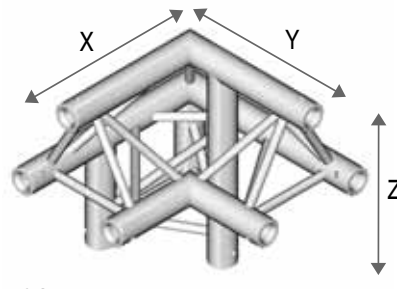

ANGOLO 90° DUE VIE VERTICE ESTERNO

RIF. P

Serie	Codice	X	Y	Z	kg
Standard	TB 6364	250	400	400	3,13
Elite 25	TB 5364	250	400	400	3,77
Elite 30	TB 7364	300	450	450	4,88
SuperLite	TB 8364	250	400	400	3,93
Euro	TB 12364	290	500	500	5,15
Professional HD	TB 4364	300	450	450	5,07

ANGOLO 90° TRE VIE DESTRO VERTICE BASSO

RIF. GS

Serie	Codice	X	Y	Z	kg
Standard	TB 6370	400	400	400	4,98
Elite 25	TB 5370	400	400	400	5,67
Elite 30	TB 7370	450	450	450	7,10
SuperLite	TB 8370	400	400	400	6,17
Euro	TB 12370	500	500	500	7,91
Professional HD	TB 4370	450	450	450	7,71

ANGOLO 90° TRE VIE SINISTRO VERTICE BASSO

RIF. QI

Serie	Codice	X	Y	Z	kg
Standard	TB 6371	400	400	400	4,98
Elite 25	TB 5371	400	400	400	5,67
Elite 30	TB 7371	450	450	450	7,10
SuperLite	TB 8371	400	400	400	6,17
Euro	TB 12371	500	500	500	7,91
Professional HD	TB 4371	450	450	450	7,71

ANGOLO 90° TRE VIE DESTRO VERTICE ALTO

RIF. GS

Serie	Codice	X	Y	Z	kg
Standard	TB 6372	400	400	400	4,85
Elite 25	TB 5372	400	400	400	5,55
Elite 30	TB 7372	450	450	450	6,95
SuperLite	TB 8372	400	400	400	6,05
Euro	TB 12372	500	500	500	7,75
Professional HD	TB 4372	450	450	450	7,55