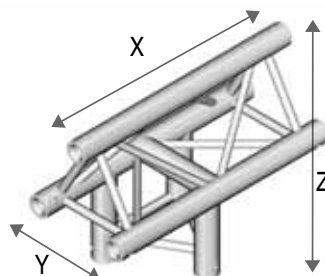

ANGOLO 90° TRE VIE SINISTRO VERTICE BASSO

RIF. QI

Serie	Codice	X	Y	Z	kg
Standard	TB 6371	400	400	400	4,98
Elite 25	TB 5371	400	400	400	5,67
Elite 30	TB 7371	450	450	450	7,10
SuperLite	TB 8371	400	400	400	6,17
Euro	TB 12371	500	500	500	7,91
Professional HD	TB 4371	450	450	450	7,71

ANGOLO 90° TRE VIE DESTRO VERTICE ALTO

RIF. GS

Serie	Codice	X	Y	Z	kg
Standard	TB 6372	400	400	400	4,85
Elite 25	TB 5372	400	400	400	5,55
Elite 30	TB 7372	450	450	450	6,95
SuperLite	TB 8372	400	400	400	6,05
Euro	TB 12372	500	500	500	7,75
Professional HD	TB 4372	450	450	450	7,55

ANGOLO 90° TRE VIE SINISTRO VERTICE ALTO

RIF. QI

Serie	Codice	X	Y	Z	kg
Standard	TB 6373	400	400	400	4,85
Elite 25	TB 5373	400	400	400	5,55
Elite 30	TB 7373	450	450	450	6,95
SuperLite	TB 8373	400	400	400	6,05
Euro	TB 12373	500	500	500	7,75
Professional HD	TB 4373	450	450	450	7,55

ANGOLO 90° TRE VIE "T" VERTICALE VERTICE ALTO

RIF. O

Serie	Codice	X	Y	Z	kg
Standard	TB 6374	550	250	400	4,69
Elite 25	TB 5374	550	250	400	5,38
Elite 30	TB 7374	600	300	450	6,75
SuperLite	TB 8374	550	250	400	5,89
Euro	TB 12374	500	290	500	7,35
Professional HD	TB 4374	600	300	450	7,35