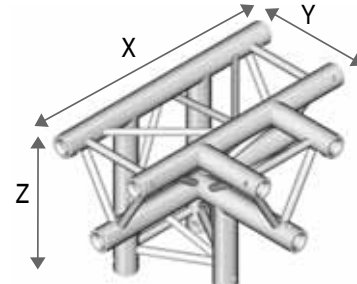

ANGOLO 90° TRE VIE "T" VERTICALE VERTICE ALTO

RIF. O

Serie	Codice	X	Y	Z	kg
Standard	TB 6374	550	250	400	4,69
Elite 25	TB 5374	550	250	400	5,38
Elite 30	TB 7374	600	300	450	6,75
SuperLite	TB 8374	550	250	400	5,89
Euro	TB 12374	500	290	500	7,35
Professional HD	TB 4374	600	300	450	7,35

ANGOLI TRIO

ANGOLO 90° TRE VIE "T" VERTICALE VERTICE BASSO

RIF. O

Serie	Codice	X	Y	Z	kg
Standard	TB 6375	250	550	400	5,06
Elite 25	TB 5375	250	550	400	5,75
Elite 30	TB 7375	300	600	450	7,23
SuperLite	TB 8375	250	550	400	6,28
Euro	TB 12375	290	500	500	7,87
Professional HD	TB 4375	300	600	450	7,87

ANGOLO 90° TRE VIE "T" ORIZZ. VERTICE ALTO/BASSO

RIF. R

Serie	Codice	X	Y	Z	kg
Standard	TB 6376	400	550	223	4,66
Elite 25	TB 5376	400	550	223	5,35
Elite 30	TB 7376	450	600	266	6,75
SuperLite	TB 8376	400	550	223	5,85
Euro	TB 12376	500	500	257	7,36
Professional HD	TB 4376	450	600	266	7,36

ANGOLO 90° QUATTRO VIE "T" ORIZZ. VERTICE BASSO

RIF. HL

Serie	Codice	X	Y	Z	kg
Standard	TB 6380	550	400	400	6,54
Elite 25	TB 5380	550	400	400	7,27
Elite 30	TB 7380	600	450	450	9,11
SuperLite	TB 8380	500	400	400	8,11
Euro	TB 12380	500	500	500	10,13
Professional HD	TB 4380	600	450	450	10,13