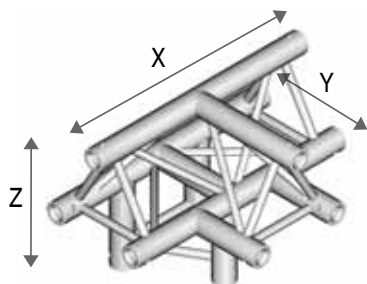

ANGOLI TRIO

ANGOLO 90° TRE VIE "T" VERTICALE VERTICE BASSO

RIF. O

Serie	Codice	X	Y	Z	kg
Standard	TB 6375	250	550	400	5,06
Elite 25	TB 5375	250	550	400	5,75
Elite 30	TB 7375	300	600	450	7,23
SuperLite	TB 8375	250	550	400	6,28
Euro	TB 12375	290	500	500	7,87
Professional HD	TB 4375	300	600	450	7,87

ANGOLO 90° TRE VIE "T" ORIZZ. VERTICE ALTO/BASSO

RIF. R

Serie	Codice	X	Y	Z	kg
Standard	TB 6376	400	550	223	4,66
Elite 25	TB 5376	400	550	223	5,35
Elite 30	TB 7376	450	600	266	6,75
SuperLite	TB 8376	400	550	223	5,85
Euro	TB 12376	500	500	257	7,36
Professional HD	TB 4376	450	600	266	7,36

ANGOLO 90° QUATTRO VIE "T" ORIZZ. VERTICE BASSO

RIF. HL

Serie	Codice	X	Y	Z	kg
Standard	TB 6380	550	400	400	6,54
Elite 25	TB 5380	550	400	400	7,27
Elite 30	TB 7380	600	450	450	9,11
SuperLite	TB 8380	500	400	400	8,11
Euro	TB 12380	500	500	500	10,13
Professional HD	TB 4380	600	450	450	10,13

ANGOLO 90° QUATTRO VIE "T" ORIZZ. VERTICE ALTO

RIF. HL

Serie	Codice	X	Y	Z	kg
Standard	TB 6382	550	400	400	6,28
Elite 25	TB 5382	550	400	400	7,02
Elite 30	TB 7382	600	450	450	8,78
SuperLite	TB 8382	550	400	400	7,87
Euro	TB 12382	500	500	500	9,81
Professional HD	TB 4382	600	450	450	9,81