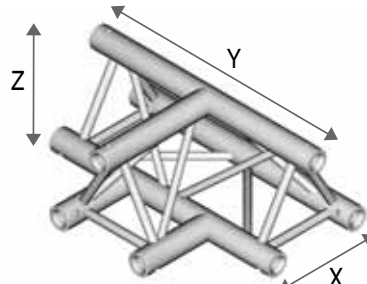

ANGOLO 90° TRE VIE "T" VERTICALE VERTICE ALTO

RIF. O

Serie	Codice	X	Y	Z	kg
Standard	TB 6374	550	250	400	4,69
Elite 25	TB 5374	550	250	400	5,38
Elite 30	TB 7374	600	300	450	6,75
SuperLite	TB 8374	550	250	400	5,89
Euro	TB 12374	500	290	500	7,35
Professional HD	TB 4374	600	300	450	7,35

ANGOLI TRIO

ANGOLO 90° TRE VIE "T" VERTICALE VERTICE BASSO

RIF. O

Serie	Codice	X	Y	Z	kg
Standard	TB 6375	250	550	400	5,06
Elite 25	TB 5375	250	550	400	5,75
Elite 30	TB 7375	300	600	450	7,23
SuperLite	TB 8375	250	550	400	6,28
Euro	TB 12375	290	500	500	7,87
Professional HD	TB 4375	300	600	450	7,87

ANGOLO 90° TRE VIE "T" ORIZZ. VERTICE ALTO/BASSO

RIF. R

Serie	Codice	X	Y	Z	kg
Standard	TB 6376	400	550	223	4,66
Elite 25	TB 5376	400	550	223	5,35
Elite 30	TB 7376	450	600	266	6,75
SuperLite	TB 8376	400	550	223	5,85
Euro	TB 12376	500	500	257	7,36
Professional HD	TB 4376	450	600	266	7,36

ANGOLO 90° QUATTRO VIE "T" ORIZZ. VERTICE BASSO

RIF. HL

Serie	Codice	X	Y	Z	kg
Standard	TB 6380	550	400	400	6,54
Elite 25	TB 5380	550	400	400	7,27
Elite 30	TB 7380	600	450	450	9,11
SuperLite	TB 8380	500	400	400	8,11
Euro	TB 12380	500	500	500	10,13
Professional HD	TB 4380	600	450	450	10,13