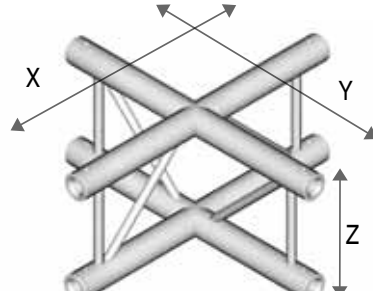

ANGOLO 90° TRE VIE "T" VERTICALE

Rif. O

Serie	Codice	X	Y	Z	kg
Standard	TB 6282	550	50	400	2,95
Elite 25	TB 5282	550	50	400	3,01
Elite 30	TB 7282	600	50	450	3,55
SuperLite	TB 8282	550	50	400	3,64
Euro	TB 12282	500	50	500	4,47
Professional HD	TB 4282	600	50	450	4,37

ANGOLO 90° QUATTRO VIE VERTICALE

Rif. AD

Serie	Codice	X	Y	Z	kg
Standard	TB 6284	400	400	550	4,33
Elite 25	TB 5284	400	400	550	4,28
Elite 30	TB 7284	450	450	600	5,05
SuperLite	TB 8284	400	400	550	5,26
Euro	TB 12284	500	500	500	6,30
Professional HD	TB 4284	450	450	600	6,30

ANGOLO 90° QUATTRO VIE ORIZZONTALE

Rif. LH

Serie	Codice	X	Y	Z	kg
Standard	TB 6285	550	400	400	4,33
Elite 25	TB 5285	550	400	400	4,28
Elite 30	TB 7285	600	450	450	5,05
SuperLite	TB 8285	550	400	400	5,26
Euro	TB 12285	500	500	500	6,30
Professional HD	TB 4285	600	450	450	6,30

INCROCIO 90° QUATTRO VIE VERTICALE

Rif. M

Serie	Codice	X	Y	Z	kg
Standard	TB 6286	550	550	250	4,32
Elite 25	TB 5286	550	550	250	4,27
Elite 30	TB 7286	600	600	300	5,05
SuperLite	TB 8286	550	550	250	5,25
Euro	TB 12286	500	500	290	6,15
Professional HD	TB 4286	600	600	300	6,30