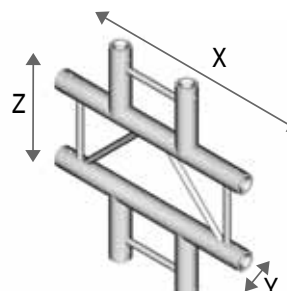

ANGOLO 90° QUATTRO VIE VERTICALE

Rif. AD

Serie	Codice	X	Y	Z	kg
Standard	TB 6284	400	400	550	4,33
Elite 25	TB 5284	400	400	550	4,28
Elite 30	TB 7284	450	450	600	5,05
SuperLite	TB 8284	400	400	550	5,26
Euro	TB 12284	500	500	500	6,30
Professional HD	TB 4284	450	450	600	6,30

ANGOLO 90° QUATTRO VIE ORIZZONTALE

Rif. LH

Serie	Codice	X	Y	Z	kg
Standard	TB 6285	550	400	400	4,33
Elite 25	TB 5285	550	400	400	4,28
Elite 30	TB 7285	600	450	450	5,05
SuperLite	TB 8285	550	400	400	5,26
Euro	TB 12285	500	500	500	6,30
Professional HD	TB 4285	600	450	450	6,30

INCROCIO 90° QUATTRO VIE VERTICALE

Rif. M

Serie	Codice	X	Y	Z	kg
Standard	TB 6286	550	550	250	4,32
Elite 25	TB 5286	550	550	250	4,27
Elite 30	TB 7286	600	600	300	5,05
SuperLite	TB 8286	550	550	250	5,25
Euro	TB 12286	500	500	290	6,15
Professional HD	TB 4286	600	600	300	6,30

INCROCIO 90° QUATTRO VIE VERTICALE

Rif. -

Serie	Codice	X	Y	Z	kg
Standard	TB 6287	550	50	550	3,39
Elite 25	TB 5287	550	50	550	3,87
Elite 30	TB 7287	600	50	600	4,56
SuperLite	TB 8287	550	50	550	5,55
Euro	TB 12287	500	50	500	5,56
Professional HD	TB 4287	600	50	600	5,82