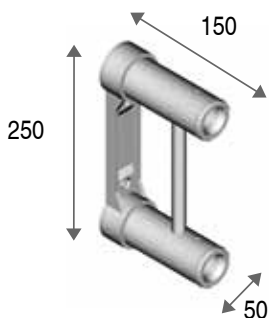

ADATTATORE TRIO VERTICE ALTO/BASSO

Serie	Codice	X	Y	Z	kg
Standard	TB 6397	250	150	223	2,20
Elite 25	TB 5397	250	150	223	2,60
Elite 30	TB 7397	300	150	266	3,00
SuperLite	TB 8397	250	150	223	2,50
Euro	-	-	-	-	-
Professional HD	TB 4397	300	150	266	2,85

ADATTATORE QUADRO

Serie	Codice	X	Y	Z	kg
Standard	TB 6497	250	150	250	2,90
Elite 25	TB 5497	250	150	250	3,50
Elite 30	TB 7497	300	150	300	4,00
SuperLite	TB 8497	250	150	250	3,30
Euro	-	-	-	-	-
Professional HD	TB 4497	300	150	300	3,80

TB 8256

ADATTATORE DUO SUPERLITE PER STANDARD-ELITE 25

Peso 1,25 kg

TB 8356

ADATTATORE TRIO SUPERLITE PER STANDARD-ELITE 25

Peso 2,00 kg

TB 8456

ADATTATORE QUADRO SUPERLITE PER STANDARD-ELITE 25