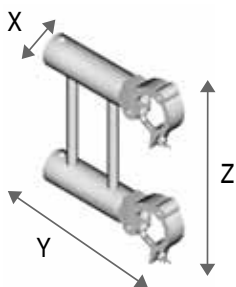

ADATTATORI SERIE 25 E 30

ADATTATORE DUO PER QUADRO

Serie	Codice	X	Y	Z	kg
Standard	TB 6297	50	150	250	1,50
Elite 25	TB 5297	50	150	250	1,80
Elite 30	TB 7297	50	150	300	2,00
SuperLite	TB 8297	50	150	250	1,70
Euro	-	-	-	-	-
Professional HD	TB 4297	50	150	300	1,90

ADATTATORE DUO PER DUO

Serie	Codice	X	Y	Z	kg
Standard	TB 6298	50	350	250	1,65
Elite 25	TB 5298	50	350	250	2,00
Elite 30	TB 7298	50	400	300	2,20
SuperLite	TB 8298	50	350	250	1,85
Euro	-	-	-	-	-
Professional HD	TB 4298	50	400	300	2,10

ADATTATORE TRIO VERTICE ALTO/BASSO

Serie	Codice	X	Y	Z	kg
Standard	TB 6397	250	150	223	2,20
Elite 25	TB 5397	250	150	223	2,60
Elite 30	TB 7397	300	150	266	3,00
SuperLite	TB 8397	250	150	223	2,50
Euro	-	-	-	-	-
Professional HD	TB 4397	300	150	266	2,85

ADATTATORE QUADRO

Serie	Codice	X	Y	Z	kg
Standard	TB 6497	250	150	250	2,90
Elite 25	TB 5497	250	150	250	3,50
Elite 30	TB 7497	300	150	300	4,00
SuperLite	TB 8497	250	150	250	3,30
Euro	-	-	-	-	-
Professional HD	TB 4497	300	150	300	3,80