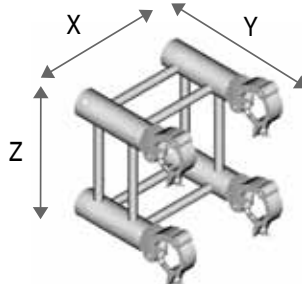

ADATTATORI SERIE 25 E 30

ADATTATORE DUO PER QUADRO

Serie	Codice	X	Y	Z	kg
Standard	TB 6297	50	150	250	1,50
Elite 25	TB 5297	50	150	250	1,80
Elite 30	TB 7297	50	150	300	2,00
SuperLite	TB 8297	50	150	250	1,70
Euro	-	-	-	-	-
Professional HD	TB 4297	50	150	300	1,90

ADATTATORE DUO PER DUO

Serie	Codice	X	Y	Z	kg
Standard	TB 6298	50	350	250	1,65
Elite 25	TB 5298	50	350	250	2,00
Elite 30	TB 7298	50	400	300	2,20
SuperLite	TB 8298	50	350	250	1,85
Euro	-	-	-	-	-
Professional HD	TB 4298	50	400	300	2,10

ADATTATORE TRIO VERTICE ALTO/BASSO

Serie	Codice	X	Y	Z	kg
Standard	TB 6397	250	150	223	2,20
Elite 25	TB 5397	250	150	223	2,60
Elite 30	TB 7397	300	150	266	3,00
SuperLite	TB 8397	250	150	223	2,50
Euro	-	-	-	-	-
Professional HD	TB 4397	300	150	266	2,85

ADATTATORE QUADRO

Serie	Codice	X	Y	Z	kg
Standard	TB 6497	250	150	250	2,90
Elite 25	TB 5497	250	150	250	3,50
Elite 30	TB 7497	300	150	300	4,00
SuperLite	TB 8497	250	150	250	3,30
Euro	-	-	-	-	-
Professional HD	TB 4497	300	150	300	3,80