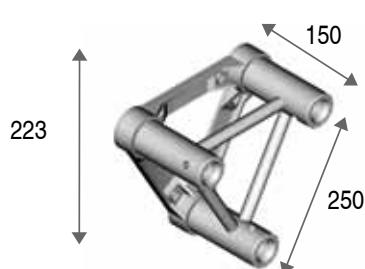

ADATTATORE QUADRO

Serie	Codice	X	Y	Z	kg
Standard	TB 6497	250	150	250	2,90
Elite 25	TB 5497	250	150	250	3,50
Elite 30	TB 7497	300	150	300	4,00
SuperLite	TB 8497	250	150	250	3,30
Euro	-	-	-	-	-
Professional HD	TB 4497	300	150	300	3,80

TB 8256

ADATTATORE DUO SUPERLITE PER STANDARD-ELITE 25

Peso 1,25 kg

TB 8356

ADATTATORE TRIO SUPERLITE PER STANDARD-ELITE 25

Peso 2,00 kg

TB 8456

ADATTATORE QUADRO SUPERLITE PER STANDARD-ELITE 25