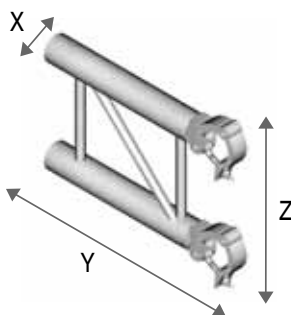

ADATTATORI SERIE 25 E 30

ADATTATORE DUO PER QUADRO

Serie	Codice	X	Y	Z	kg
Standard	TB 6297	50	150	250	1,50
Elite 25	TB 5297	50	150	250	1,80
Elite 30	TB 7297	50	150	300	2,00
SuperLite	TB 8297	50	150	250	1,70
Euro	-	-	-	-	-
Professional HD	TB 4297	50	150	300	1,90

ADATTATORE DUO PER DUO

Serie	Codice	X	Y	Z	kg
Standard	TB 6298	50	350	250	1,65
Elite 25	TB 5298	50	350	250	2,00
Elite 30	TB 7298	50	400	300	2,20
SuperLite	TB 8298	50	350	250	1,85
Euro	-	-	-	-	-
Professional HD	TB 4298	50	400	300	2,10

ADATTATORE TRIO VERTICE ALTO/BASSO

Serie	Codice	X	Y	Z	kg
Standard	TB 6397	250	150	223	2,20
Elite 25	TB 5397	250	150	223	2,60
Elite 30	TB 7397	300	150	266	3,00
SuperLite	TB 8397	250	150	223	2,50
Euro	-	-	-	-	-
Professional HD	TB 4397	300	150	266	2,85

ADATTATORE QUADRO

Serie	Codice	X	Y	Z	kg
Standard	TB 6497	250	150	250	2,90
Elite 25	TB 5497	250	150	250	3,50
Elite 30	TB 7497	300	150	300	4,00
SuperLite	TB 8497	250	150	250	3,30
Euro	-	-	-	-	-
Professional HD	TB 4497	300	150	300	3,80