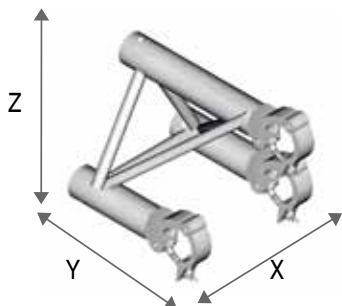

ADATTATORI SERIE 25 E 30

ADATTATORE DUO PER QUADRO

Serie	Codice	X	Y	Z	kg
Standard	TB 6297	50	150	250	1,50
Elite 25	TB 5297	50	150	250	1,80
Elite 30	TB 7297	50	150	300	2,00
SuperLite	TB 8297	50	150	250	1,70
Euro	-	-	-	-	-
Professional HD	TB 4297	50	150	300	1,90

ADATTATORE DUO PER DUO

Serie	Codice	X	Y	Z	kg
Standard	TB 6298	50	350	250	1,65
Elite 25	TB 5298	50	350	250	2,00
Elite 30	TB 7298	50	400	300	2,20
SuperLite	TB 8298	50	350	250	1,85
Euro	-	-	-	-	-
Professional HD	TB 4298	50	400	300	2,10

ADATTATORE TRIO VERTICE ALTO/BASSO

Serie	Codice	X	Y	Z	kg
Standard	TB 6397	250	150	223	2,20
Elite 25	TB 5397	250	150	223	2,60
Elite 30	TB 7397	300	150	266	3,00
SuperLite	TB 8397	250	150	223	2,50
Euro	-	-	-	-	-
Professional HD	TB 4397	300	150	266	2,85

ADATTATORE QUADRO

Serie	Codice	X	Y	Z	kg
Standard	TB 6497	250	150	250	2,90
Elite 25	TB 5497	250	150	250	3,50
Elite 30	TB 7497	300	150	300	4,00
SuperLite	TB 8497	250	150	250	3,30
Euro	-	-	-	-	-
Professional HD	TB 4497	300	150	300	3,80