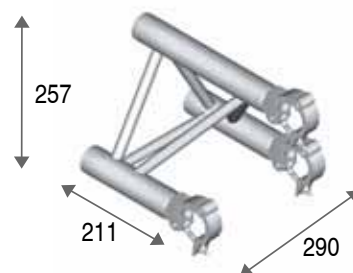

ADATTATORI EURO

TB 12296
ADATTATORE EURO
DUO PER QUADRO
105,5 mm
Peso 1,60 kg

TB 12297
ADATTATORE EURO
DUO PER QUADRO
211 mm
Peso 2,00 kg

TB 12298
ADATTATORE EURO
DUO PER DUO
225 mm
Peso 2,00 kg

TB 12299
ADATTATORE EURO
DUO PER DUO
450 mm
Peso 2,20 kg

TB 12397
ADATTATORE EURO TRIO
105,5 mm
Peso 2,30 kg

TB 12399
ADATTATORE EURO TRIO
211 mm
Peso 3,00 kg

TB 12497
ADATTATORE EURO QUADRO
105,5 mm
Peso 3,20 kg

TB 12499
ADATTATORE EURO QUADRO
211 mm
Peso 4,00 kg

TB 12010
RACCORDO EURO
105,5 mm
Peso 0,60 kg
*disponibile anche per SuperLite e Professional