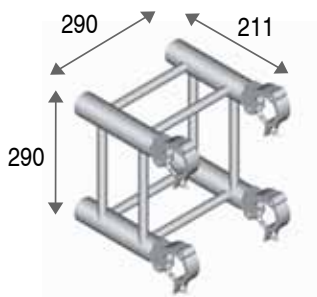

ADATTATORI EURO

TB 12296
ADATTATORE EURO
DUO PER QUADRO
105,5 mm
Peso 1,60 kg

TB 12297
ADATTATORE EURO
DUO PER QUADRO
211 mm
Peso 2,00 kg

TB 12298
ADATTATORE EURO
DUO PER DUO
225 mm
Peso 2,00 kg

TB 12299
ADATTATORE EURO
DUO PER DUO
450 mm
Peso 2,20 kg

TB 12397
ADATTATORE EURO TRIO
105,5 mm
Peso 2,30 kg

TB 12399
ADATTATORE EURO TRIO
211 mm
Peso 3,00 kg

TB 12497
ADATTATORE EURO QUADRO
105,5 mm
Peso 3,20 kg

TB 12499
ADATTATORE EURO QUADRO
211 mm
Peso 4,00 kg

TB 12010
RACCORDO EURO
105,5 mm
Peso 0,60 kg
*disponibile anche per SuperLite e Professional