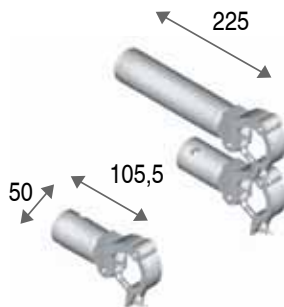

ADATTATORI EURO

TB 12296
ADATTATORE EURO
DUO PER QUADRO
105,5 mm
Peso 1,60 kg

TB 12297
ADATTATORE EURO
DUO PER QUADRO
211 mm
Peso 2,00 kg

TB 12298
ADATTATORE EURO
DUO PER DUO
225 mm
Peso 2,00 kg

TB 12299
ADATTATORE EURO
DUO PER DUO
450 mm
Peso 2,20 kg

TB 12397
ADATTATORE EURO TRIO
105,5 mm
Peso 2,30 kg

TB 12399
ADATTATORE EURO TRIO
211 mm
Peso 3,00 kg

TB 12497
ADATTATORE EURO QUADRO
105,5 mm
Peso 3,20 kg

TB 12499
ADATTATORE EURO QUADRO
211 mm
Peso 4,00 kg

TB 12010
RACCORDO EURO
105,5 mm
Peso 0,60 kg
*disponibile anche per SuperLite e Professional