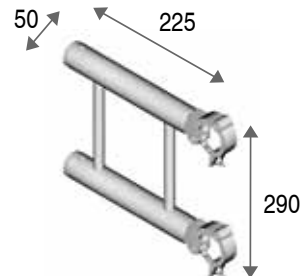

ADATTATORI EURO

TB 12296
ADATTATORE EURO
DUO PER QUADRO
105,5 mm
Peso 1,60 kg

TB 12297
ADATTATORE EURO
DUO PER QUADRO
211 mm
Peso 2,00 kg

TB 12298
ADATTATORE EURO
DUO PER DUO
225 mm
Peso 2,00 kg

TB 12299
ADATTATORE EURO
DUO PER DUO
450 mm
Peso 2,20 kg

TB 12397
ADATTATORE EURO TRIO
105,5 mm
Peso 2,30 kg

TB 12399
ADATTATORE EURO TRIO
211 mm
Peso 3,00 kg

TB 12497
ADATTATORE EURO QUADRO
105,5 mm
Peso 3,20 kg

TB 12499
ADATTATORE EURO QUADRO
211 mm
Peso 4,00 kg

TB 12010
RACCORDO EURO
105,5 mm
Peso 0,60 kg
*disponibile anche per SuperLite e Professional