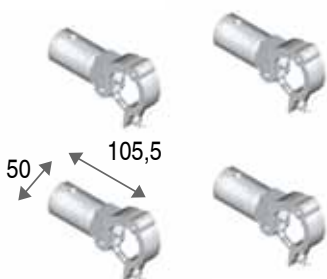

ADATTATORI EURO

TB 12296
ADATTATORE EURO
DUO PER QUADRO
105,5 mm
Peso 1,60 kg

TB 12297
ADATTATORE EURO
DUO PER QUADRO
211 mm
Peso 2,00 kg

TB 12298
ADATTATORE EURO
DUO PER DUO
225 mm
Peso 2,00 kg

TB 12299
ADATTATORE EURO
DUO PER DUO
450 mm
Peso 2,20 kg

TB 12397
ADATTATORE EURO TRIO
105,5 mm
Peso 2,30 kg

TB 12399
ADATTATORE EURO TRIO
211 mm
Peso 3,00 kg

TB 12497
ADATTATORE EURO QUADRO
105,5 mm
Peso 3,20 kg

TB 12499
ADATTATORE EURO QUADRO
211 mm
Peso 4,00 kg

TB 12010
RACCORDO EURO
105,5 mm
Peso 0,60 kg
*disponibile anche per SuperLite e Professional