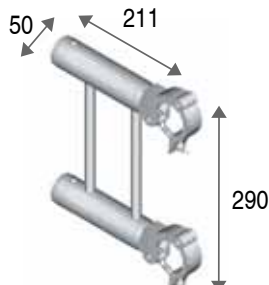

ADATTATORI EURO

TB 12296
ADATTATORE EURO
DUO PER QUADRO
105,5 mm
Peso 1,60 kg

TB 12297
ADATTATORE EURO
DUO PER QUADRO
211 mm
Peso 2,00 kg

TB 12298
ADATTATORE EURO
DUO PER DUO
225 mm
Peso 2,00 kg

TB 12299
ADATTATORE EURO
DUO PER DUO
450 mm
Peso 2,20 kg

TB 12397
ADATTATORE EURO TRIO
105,5 mm
Peso 2,30 kg

TB 12399
ADATTATORE EURO TRIO
211 mm
Peso 3,00 kg

TB 12497
ADATTATORE EURO QUADRO
105,5 mm
Peso 3,20 kg

TB 12499
ADATTATORE EURO QUADRO
211 mm
Peso 4,00 kg

TB 12010
RACCORDO EURO
105,5 mm
Peso 0,60 kg
*disponibile anche per SuperLite e Professional