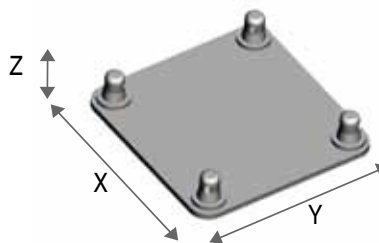

BASE TERRA MURO QUADRO

Serie	Codice	X	Y	Z	kg
Standard	TB 6407	270	270	95	1,30
Elite 25	-	-	-	-	-
Elite 30	-	-	-	-	-
SuperLite	TB 8407	270	270	60	1,30
Euro	TB 12407	335	335	55	2,53
Professional HD	TB 4407	335	335	55	2,53