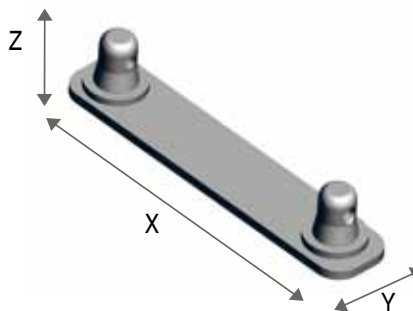

ACCESSORI TRALICCIO

ANGOLO DUE VIE VARIABILE DUO

Serie	Codice	X	Y	Z	kg
Standard	TB 6265	270	60	270	3,26
Elite 25	TB 5265	270	60	270	3,26
Elite 30	TB 7265	330	60	335	3,76
SuperLite	TB 8265	230	60	270	3,26
Euro	TB 12265	280	60	335	4,28
Professional HD	TB 4265	280	60	335	4,28

BASE TERRA MURO DUO

Serie	Codice	X	Y	Z	kg
Standard	TB 6207	270	60	95	0,38
Elite 25	-	-	-	-	-
Elite 30	-	-	-	-	-
SuperLite	TB 8207	270	60	55	0,38
Euro	TB 12207	335	60	55	0,64
Professional HD	TB 4207	335	60	55	0,64

ANGOLO DUE VIE VARIABILE TRIO

Serie	Codice	X	Y	Z	kg
Standard	TB 6365	270	270	235	5,55
Elite 25	TB 5365	270	270	235	5,55
Elite 30	TB 7365	350	350	300	6,55
SuperLite	TB 8365	270	270	235	5,55
Euro	TB 12365	350	350	300	8,67
Professional HD	TB 4365	350	350	300	8,67

ANGOLO DUE VIE VARIABILE QUADRO

Serie	Codice	X	Y	Z	kg
Standard	TB 6465	270	270	270	6,60
Elite 25	TB 5465	270	270	270	6,60
Elite 30	TB 7465	335	335	335	7,60
SuperLite	TB 8465	270	230	270	6,60
Euro	TB 12465	335	280	335	10,20
Professional HD	TB 4465	335	280	335	10,20