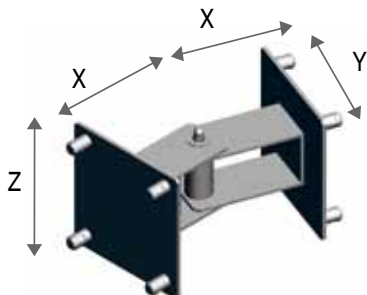

BASE TERRA MURO DUO

Serie	Codice	X	Y	Z	kg
Standard	TB 6207	270	60	95	0,38
Elite 25	-	-	-	-	-
Elite 30	-	-	-	-	-
SuperLite	TB 8207	270	60	55	0,38
Euro	TB 12207	335	60	55	0,64
Professional HD	TB 4207	335	60	55	0,64

ANGOLO DUE VIE VARIABILE TRIO

Serie	Codice	X	Y	Z	kg
Standard	TB 6365	270	270	235	5,55
Elite 25	TB 5365	270	270	235	5,55
Elite 30	TB 7365	350	350	300	6,55
SuperLite	TB 8365	270	270	235	5,55
Euro	TB 12365	350	350	300	8,67
Professional HD	TB 4365	350	350	300	8,67

BASE TERRA MURO TRIO

Serie	Codice	X	Y	Z	kg
Standard	TB 6307	255	255	95	0,77
Elite 25	-	-	-	-	-
Elite 30	-	-	-	-	-
SuperLite	TB 8307	255	255	60	0,77
Euro	TB 12307	330	330	55	1,83
Professional HD	TB 4307	330	330	55	1,83

ANGOLO DUE VIE VARIABILE QUADRO

Serie	Codice	X	Y	Z	kg
Standard	TB 6465	270	270	270	6,60
Elite 25	TB 5465	270	270	270	6,60
Elite 30	TB 7465	335	335	335	7,60
SuperLite	TB 8465	270	230	270	6,60
Euro	TB 12465	335	280	335	10,20
Professional HD	TB 4465	335	280	335	10,20