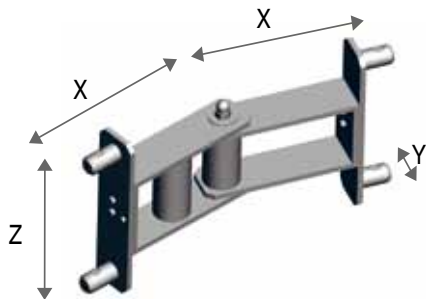

ACCESSORI TRALICCIO

ANGOLO DUE VIE VARIABILE DUO

Serie	Codice	X	Y	Z	kg
Standard	TB 6265	270	60	270	3,26
Elite 25	TB 5265	270	60	270	3,26
Elite 30	TB 7265	330	60	335	3,76
SuperLite	TB 8265	230	60	270	3,26
Euro	TB 12265	280	60	335	4,28
Professional HD	TB 4265	280	60	335	4,28

BASE TERRA MURO DUO

Serie	Codice	X	Y	Z	kg
Standard	TB 6207	270	60	95	0,38
Elite 25	-	-	-	-	-
Elite 30	-	-	-	-	-
SuperLite	TB 8207	270	60	55	0,38
Euro	TB 12207	335	60	55	0,64
Professional HD	TB 4207	335	60	55	0,64

ANGOLO DUE VIE VARIABILE TRIO

Serie	Codice	X	Y	Z	kg
Standard	TB 6365	270	270	235	5,55
Elite 25	TB 5365	270	270	235	5,55
Elite 30	TB 7365	350	350	300	6,55
SuperLite	TB 8365	270	270	235	5,55
Euro	TB 12365	350	350	300	8,67
Professional HD	TB 4365	350	350	300	8,67

ANGOLO DUE VIE VARIABILE QUADRO

Serie	Codice	X	Y	Z	kg
Standard	TB 6465	270	270	270	6,60
Elite 25	TB 5465	270	270	270	6,60
Elite 30	TB 7465	335	335	335	7,60
SuperLite	TB 8465	270	230	270	6,60
Euro	TB 12465	335	280	335	10,20
Professional HD	TB 4465	335	280	335	10,20