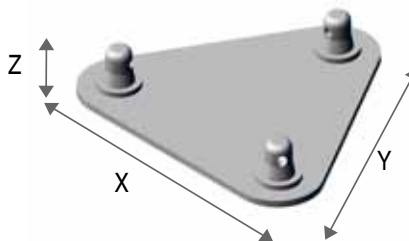

BASE TERRA MURO TRIO

Serie	Codice	X	Y	Z	kg
Standard	TB 6307	255	255	95	0,77
Elite 25	-	-	-	-	-
Elite 30	-	-	-	-	-
SuperLite	TB 8307	255	255	60	0,77
Euro	TB 12307	330	330	55	1,83
Professional HD	TB 4307	330	330	55	1,83