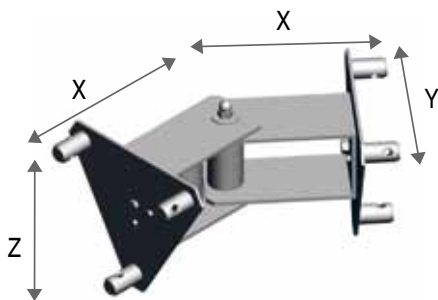

ACCESSORI TRALICCIO

ANGOLO DUE VIE VARIABILE DUO

Serie	Codice	X	Y	Z	kg
Standard	TB 6265	270	60	270	3,26
Elite 25	TB 5265	270	60	270	3,26
Elite 30	TB 7265	330	60	335	3,76
SuperLite	TB 8265	230	60	270	3,26
Euro	TB 12265	280	60	335	4,28
Professional HD	TB 4265	280	60	335	4,28

BASE TERRA MURO DUO

Serie	Codice	X	Y	Z	kg
Standard	TB 6207	270	60	95	0,38
Elite 25	-	-	-	-	-
Elite 30	-	-	-	-	-
SuperLite	TB 8207	270	60	55	0,38
Euro	TB 12207	335	60	55	0,64
Professional HD	TB 4207	335	60	55	0,64

ANGOLO DUE VIE VARIABILE TRIO

Serie	Codice	X	Y	Z	kg
Standard	TB 6365	270	270	235	5,55
Elite 25	TB 5365	270	270	235	5,55
Elite 30	TB 7365	350	350	300	6,55
SuperLite	TB 8365	270	270	235	5,55
Euro	TB 12365	350	350	300	8,67
Professional HD	TB 4365	350	350	300	8,67

ANGOLO DUE VIE VARIABILE QUADRO

Serie	Codice	X	Y	Z	kg
Standard	TB 6465	270	270	270	6,60
Elite 25	TB 5465	270	270	270	6,60
Elite 30	TB 7465	335	335	335	7,60
SuperLite	TB 8465	270	230	270	6,60
Euro	TB 12465	335	280	335	10,20
Professional HD	TB 4465	335	280	335	10,20