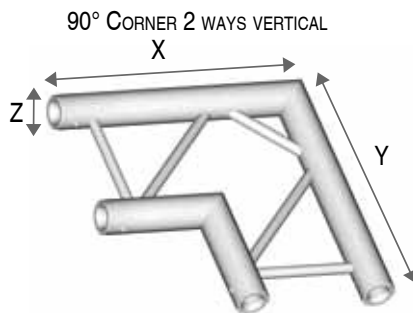

LADDER CORNERS

REF. C F

Series	Code	X	Y	Z	kg
Standard	TB 6260	400	400	250	2,36
Elite 25	TB 5260	400	400	250	2,55
Elite 30	TB 7260	450	450	300	3,03
SuperLite	TB 8260	400	400	250	2,83
Euro	TB 12260	500	500	290	3,45
Professional HD	TB 4260	450	450	300	3,40