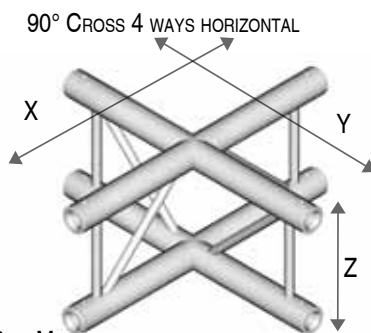

REF. -

REF. M

Series	Code	X	Y	Z	kg
Standard	TB 6286	550	550	250	4,32
Elite 25	TB 5286	550	550	250	4,27
Elite 30	TB 7286	600	600	300	5,05
SuperLite	TB 8286	550	550	250	5,25
Euro	TB 12286	500	500	290	6,15
Professional HD	TB 4286	600	600	300	6,30