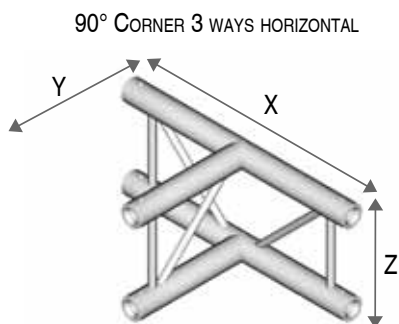

REF. R

Series	Code	X	Y	Z	kg
Standard	TB 6280	550	400	250	3,35
Elite 25	TB 5280	550	400	250	3,41
Elite 30	TB 7280	600	450	300	4,04
SuperLite	TB 8280	550	400	250	4,05
Euro	TB 12280	500	500	290	4,95
Professional HD	TB 4280	600	450	300	4,85