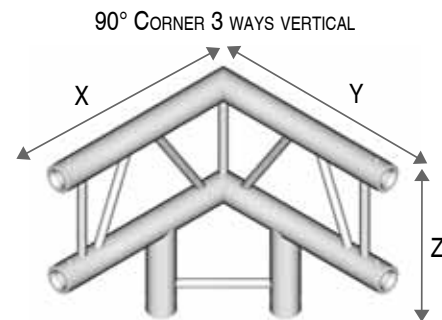

REF. GIQS

Series	Code	X	Y	Z	kg
Standard	TB 6270	400	400	400	3,35
Elite 25	TB 5270	400	400	400	3,41
Elite 30	TB 7270	450	450	450	4,04
SuperLite	TB 8270	400	400	400	4,05
Euro	TB 12270	500	500	500	4,95
Professional HD	TB 4270	450	450	450	4,85