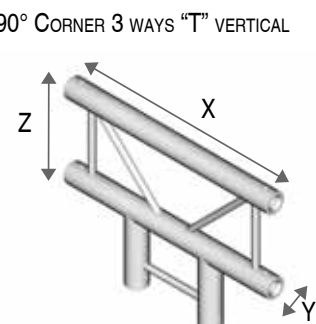

REF. O

Series	Code	X	Y	Z	kg
Standard	TB 6282	550	50	400	2,95
Elite 25	TB 5282	550	50	400	3,01
Elite 30	TB 7282	600	50	450	3,55
SuperLite	TB 8282	550	50	400	3,64
Euro	TB 12282	500	50	500	4,47
Professional HD	TB 4282	600	50	450	4,37