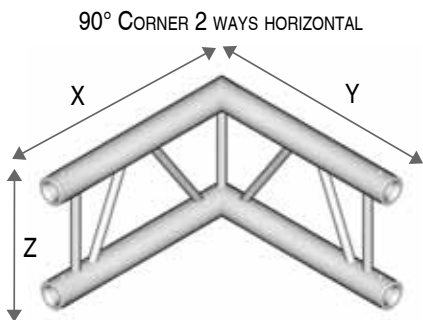

LADDER CORNERS

REF. C F

Series	Code	X	Y	Z	kg
Standard	TB 6260	400	400	250	2,36
Elite 25	TB 5260	400	400	250	2,55
Elite 30	TB 7260	450	450	300	3,03
SuperLite	TB 8260	400	400	250	2,83
Euro	TB 12260	500	500	290	3,45
Professional HD	TB 4260	450	450	300	3,40