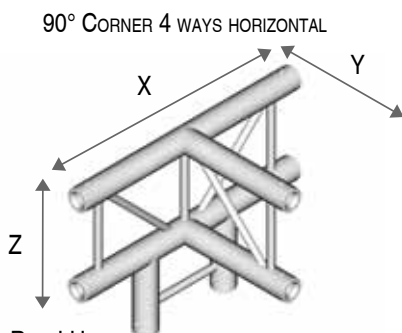

REF. LH

Series	Code	X	Y	Z	kg
Standard	TB 6285	550	400	400	4,33
Elite 25	TB 5285	550	400	400	4,28
Elite 30	TB 7285	600	450	450	5,05
SuperLite	TB 8285	550	400	400	5,26
Euro	TB 12285	500	500	500	6,30
Professional HD	TB 4285	600	450	450	6,30